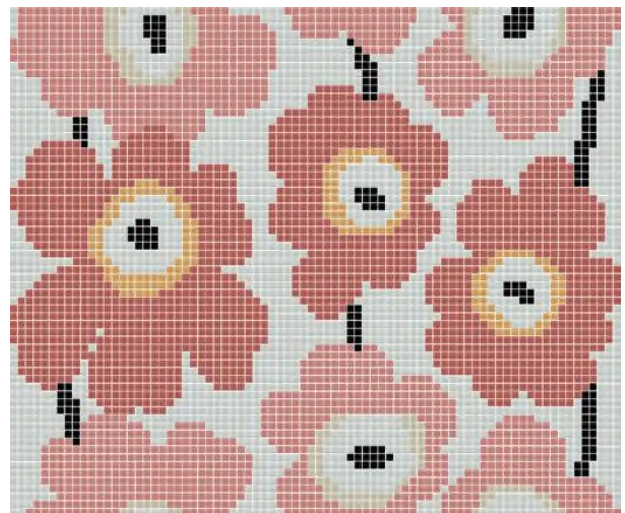

# NATURE

1 MOD 3,34 m<sup>2</sup> / 35.9 sqft  
TESSERAE/TESELA 25x25mm / 1"x1"  
Special Order, Check lead time  
Consultar plazo de entrega

**2002103 Dahlia Blue**

MOD (920)

Lisa 25103, 25202, 25201, 25100 / Nácar azul

**2002102 Dahlia Grey**

MOD (920)

Lisa 25103, 25100, 25101, 25104, 25105

**2002101 Dahlia Pink**

MOD (920)

Lisa 25103, 25100, 25406, 25408