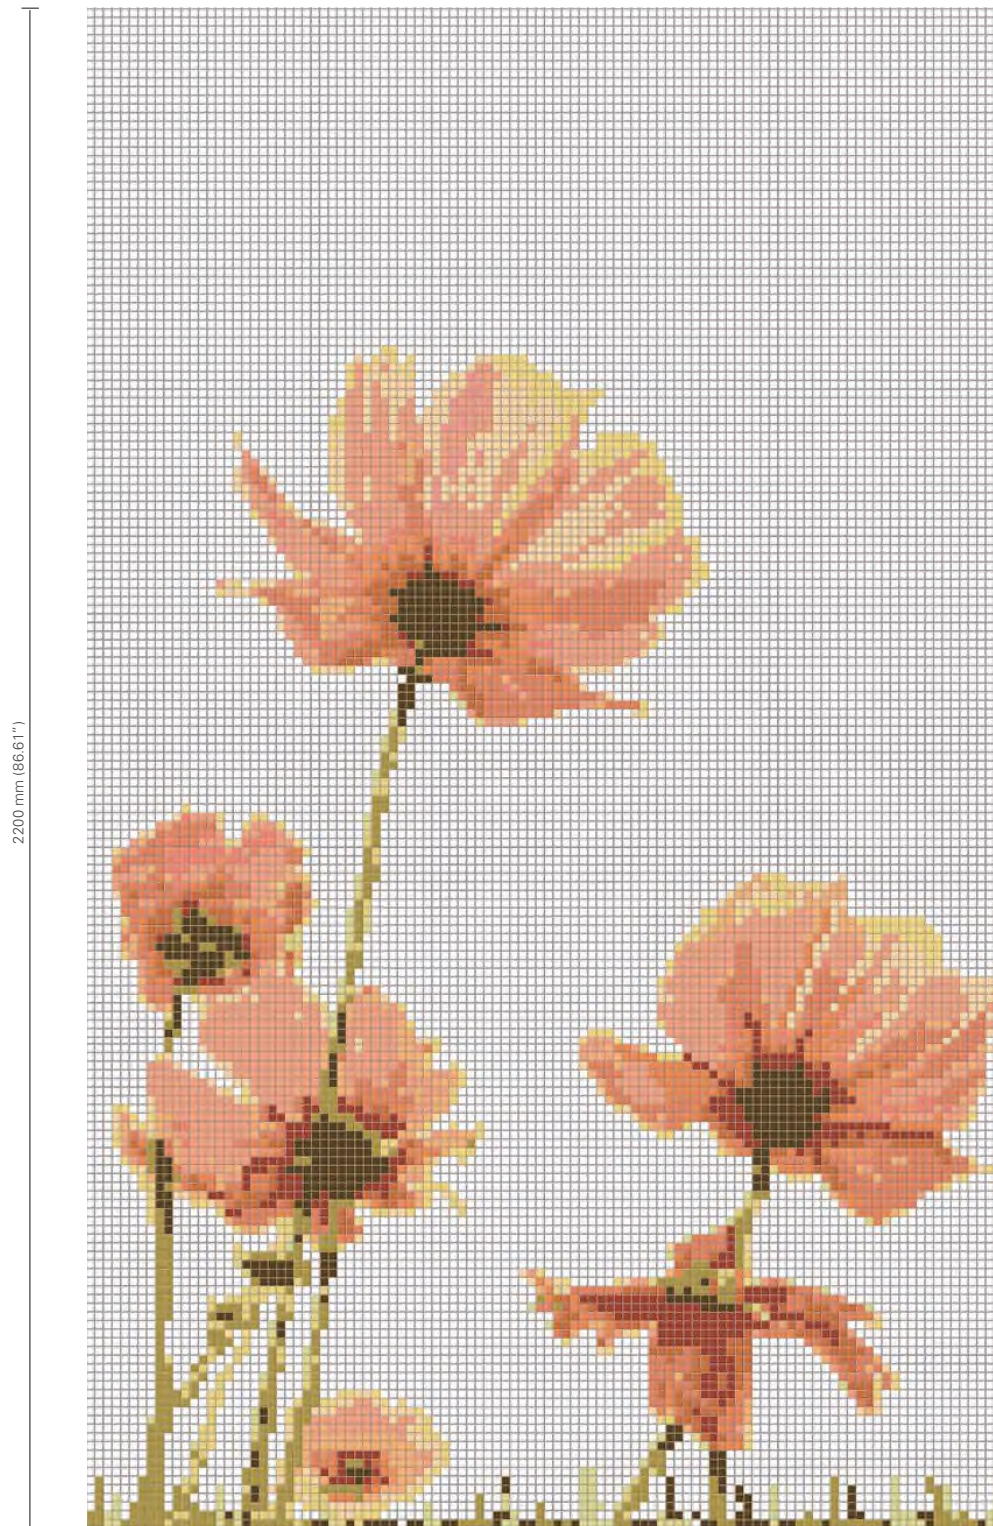

# NATURE

1 MOD 2,86 m<sup>2</sup>/ 30.78 sqft

TESSERAE/TESELA 10x10mm / 0.39"x0.39"

Special Order, Check lead time

Consultar plazo de entrega

1300 mm (51.18")

2200 mm (86.61")

**2002833 Poppies**

# NATURE

1 MOD 2,42 m<sup>2</sup> / 26.05 sqft  
TESSERAE/TESELA 10x10mm / 0.39"x0.39"  
Special Order, Check lead time  
Consultar plazo de entrega

2002834 Amarilis

MOD (924)

# NATURE

1 MOD 3,34 m<sup>2</sup> / 35.9 sqft  
TESSERAE/TESELA 25x25mm / 1"x1"  
Special Order, Check lead time  
Consultar plazo de entrega

**2002103 Dahlia Blue**

MOD (920)

Lisa 25103, 25202, 25201, 25100 / Nácar azul