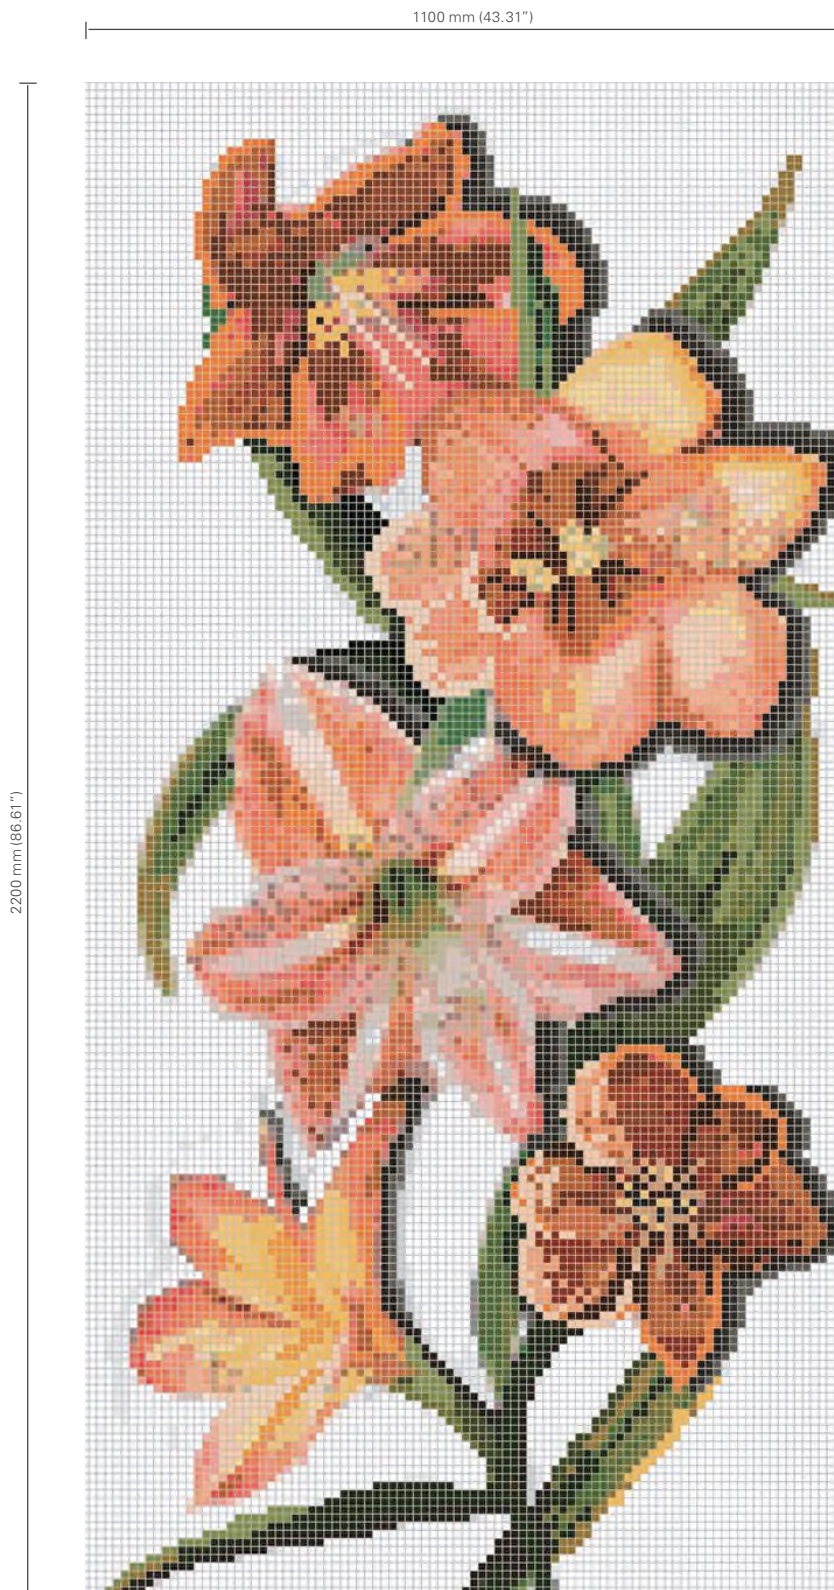

# NATURE

1 MOD 2,86 m<sup>2</sup>/ 30.78 sqft

TESSERAE/TESELA 10x10mm / 0.39"x0.39"

Special Order, Check lead time

Consultar plazo de entrega

1300 mm (51.18")

2200 mm (86.61")

**2002833 Poppies**

# NATURE

1 MOD 2,42 m<sup>2</sup> / 26.05 sqft  
TESSERAE/TESELA 10x10mm / 0.39"x0.39"  
Special Order, Check lead time  
Consultar plazo de entrega

2002834 Amarilis

MOD (924)

# NATURE

Precious Metals, Check pag. 183

1 MOD 2,42 m<sup>2</sup>/ 26.05 sqft  
TESSERAE/TESELA 10x10mm / 0.39"x0.39"  
Special Order, Check lead time  
Consultar plazo de entrega

2002831 Gold Leaves

MOD (680)

# NATURE

1 MOD 3,34 m<sup>2</sup> / 35.9 sqft  
TESSERAE/TESELA 25x25mm / 1"x1"  
Special Order, Check lead time  
Consultar plazo de entrega

**2002103 Dahlia Blue**

MOD (920)

Lisa 25103, 25202, 25201, 25100 / Nácar azul