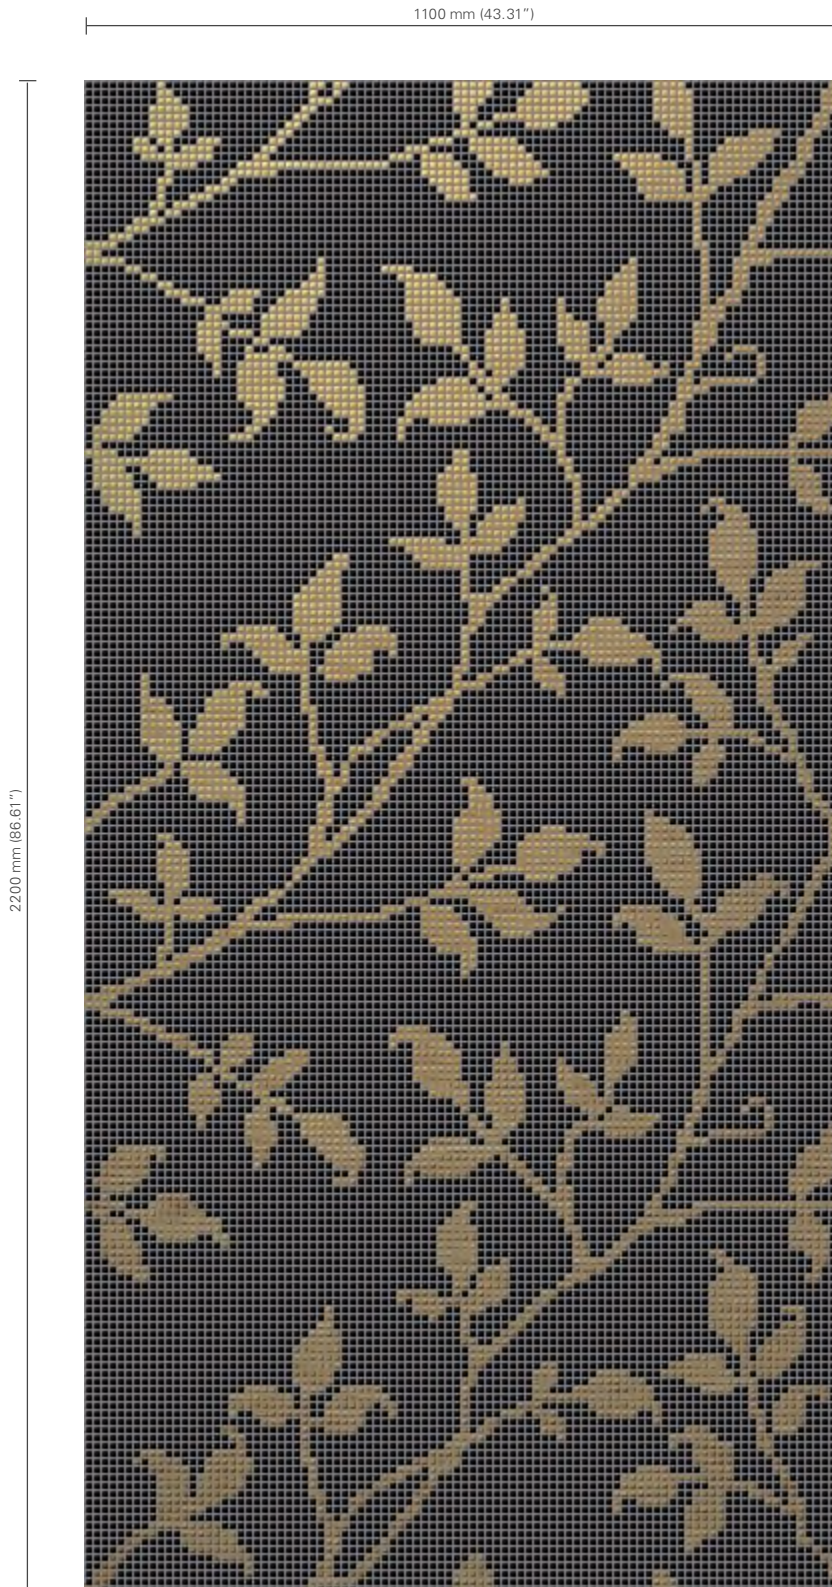

# NATURE

1 MOD 2,86 m<sup>2</sup>/ 30.78 sqft

TESSERAE/TESELA 10x10mm / 0.39"x0.39"

Special Order, Check lead time

Consultar plazo de entrega

1300 mm (51.18")

2200 mm (86.61")

**2002833 Poppies**

# NATURE

1 MOD 2,42 m<sup>2</sup> / 26.05 sqft  
TESSERAE/TESELA 10x10mm / 0.39"x0.39"  
Special Order, Check lead time  
Consultar plazo de entrega

2002834 Amarilis

MOD (924)

# NATURE

Precious Metals, Check pag. 183

1 MOD 2,42 m<sup>2</sup>/ 26.05 sqft  
TESSERAE/TESELA 10x10mm / 0.39"x0.39"  
Special Order, Check lead time  
Consultar plazo de entrega

2002831 Gold Leaves

MOD (680)

# NATURE

1 MOD 3,34 m<sup>2</sup> / 35.9 sqft  
TESSERAE/TESELA 25x25mm / 1"x1"  
Special Order, Check lead time  
Consultar plazo de entrega

**2002103 Dahlia Blue**

MOD (920)

Lisa 25103, 25202, 25201, 25100 / Nácar azul